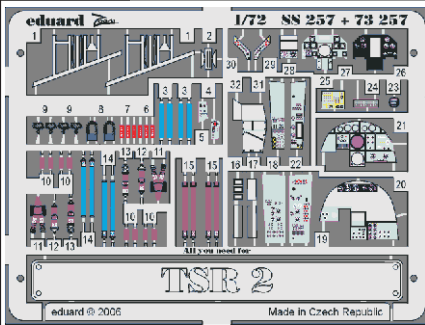

TSR 2

eduard

1/72 scale detail set for **AIRFIX** kit • sada detailů pro model **AIRFIX** 1/72

SS257

- | | | | |
|--|--|--|---------------------|
| | APPLY EXPRESS MASK AND PAINT BEFORE GLUING
POUŽIT EXPRESS MASK NABARVIT PŘED SLEPENÍM | | BEND
OHNOUT |
| | SYMETRICAL ASSEMBLY
SYMETRICKÁ MONTÁŽ | | OPTION
VOLBA |
| | REMOVE
ODSTRANIT | | REPLACE
NAHRADIT |
| | GRIND
OBROUSIT | | |
| | DRILL HOLE
VRTAT OTVOR | | |

ORIGINAL KIT PARTS
PŮVODNÍ DÍLY STAVEBNICE

PHOTO-ETCHED PARTS
LEPTANÉ DÍLY

PARTS TO BE REMOVED
DÍLY K ODSTRANĚNÍ

FILL
TMELIT

REFERENCES:

www.thunder-and-lightnings.co.uk
TSR2 AEROGUIDE SPECIAL