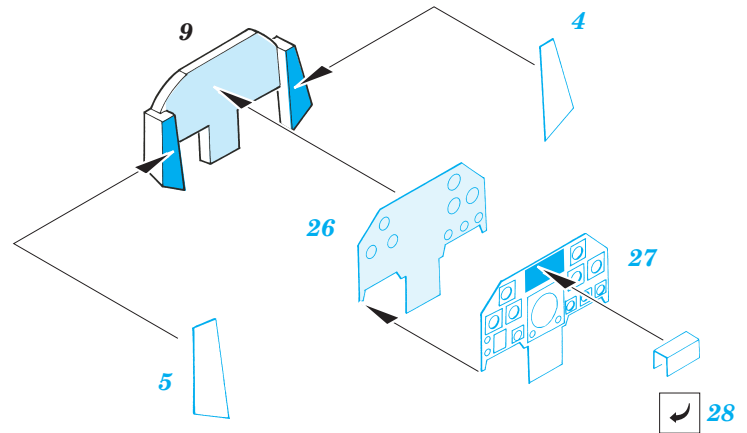

TSR 2

eduard

1/72 scale detail set for **AIRFIX** kit • sada detailů pro model **AIRFIX** 1/72

SS257

- | | | | |
|--|--|--|---------------------|
| | APPLY EXPRESS MASK AND PAINT BEFORE GLUING
POUŽIT EXPRESS MASK NABARVIT PŘED SLEPENÍM | | BEND
OHNOUT |
| | SYMETRICAL ASSEMBLY
SYMETRICKÁ MONTÁŽ | | OPTION
VOLBA |
| | REMOVE
ODSTRANIT | | REPLACE
NAHRADIT |
| | GRIND
OBROUSIT | | |
| | DRILL HOLE
VRTAT OTVOR | | |

ORIGINAL KIT PARTS
PŮVODNÍ DÍLY STAVEBNICE

PHOTO-ETCHED PARTS
LEPTANÉ DÍLY

PARTS TO BE REMOVED
DÍLY K ODSTRANĚNÍ

FILL
TMELIT

REFERENCES:

www.thunder-and-lightnings.co.uk
TSR2 AEROGUIDE SPECIAL