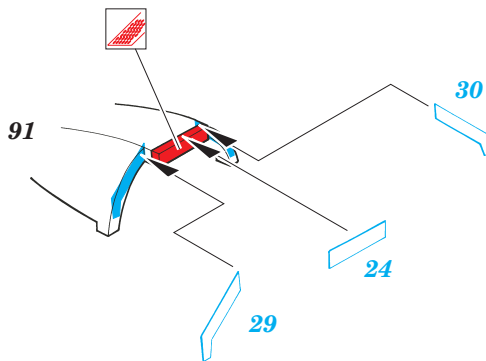

TSR 2

eduard

1/72 scale detail set for **AIRFIX** kit • sada detailů pro model **AIRFIX** 1/72

SS257

- | | | | |
|--|--|--|---------------------|
| | APPLY EXPRESS MASK AND PAINT BEFORE GLUING
POUŽIT EXPRESS MASK NABARVIT PŘED SLEPENÍM | | BEND
OHNOUT |
| | SYMETRICAL ASSEMBLY
SYMETRICKÁ MONTÁŽ | | OPTION
VOLBA |
| | REMOVE
ODSTRANIT | | REPLACE
NAHRADIT |
| | GRIND
OBROUSIT | | |
| | DRILL HOLE
VRTAT OTVOR | | |

ORIGINAL KIT PARTS
PŮVODNÍ DÍLY STAVEBNICE

PHOTO-ETCHED PARTS
LEPTANÉ DÍLY

PARTS TO BE REMOVED
DÍLY K ODSTRANĚNÍ

FILL
TMELIT

REFERENCES:

www.thunder-and-lightnings.co.uk
TSR2 AEROGUIDE SPECIAL