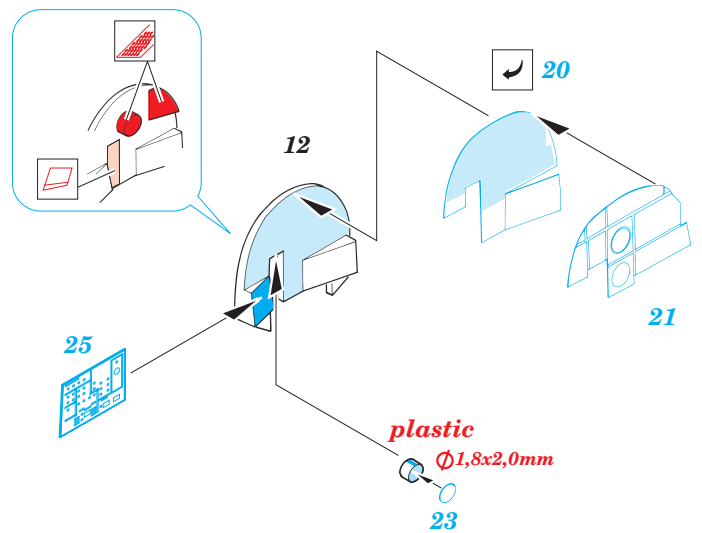

TSR 2

eduard

1/72 scale detail set for **AIRFIX** kit • sada detailů pro model **AIRFIX** 1/72

SS257

- | | | | |
|--|--|--|---------------------|
| | APPLY EXPRESS MASK AND PAINT BEFORE GLUING
POUŽIT EXPRESS MASK NABARVIT PŘED SLEPENÍM | | BEND
OHNOUT |
| | SYMETRICAL ASSEMBLY
SYMETRICKÁ MONTÁŽ | | OPTION
VOLBA |
| | REMOVE
ODSTRANIT | | REPLACE
NAHRADIT |
| | GRIND
OBROUSIT | | |
| | DRILL HOLE
VRTAT OTVOR | | |

ORIGINAL KIT PARTS
PŮVODNÍ DÍLY STAVEBNICE

PHOTO-ETCHED PARTS
LEPTANÉ DÍLY

PARTS TO BE REMOVED
DÍLY K ODSTRANĚNÍ

FILL
TMELIT

REFERENCES:

www.thunder-and-lightnings.co.uk
TSR2 AEROGUIDE SPECIAL