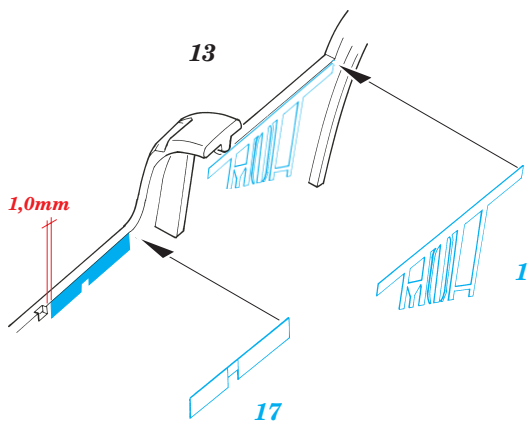

TSR 2

eduard

1/72 scale detail set for **AIRFIX** kit • sada detailů pro model **AIRFIX** 1/72

SS257

- | | | | |
|--|--|--|---------------------|
| | APPLY EXPRESS MASK AND PAINT BEFORE GLUING
POUŽIT EXPRESS MASK NABARVIT PŘED SLEPENÍM | | BEND
OHNOUT |
| | SYMETRICAL ASSEMBLY
SYMETRICKÁ MONTÁŽ | | OPTION
VOLBA |
| | REMOVE
ODSTRANIT | | REPLACE
NAHRADIT |
| | GRIND
OBROUSIT | | |
| | DRILL HOLE
VRTAT OTVOR | | |

ORIGINAL KIT PARTS
PŮVODNÍ DÍLY STAVEBNICE

PHOTO-ETCHED PARTS
LEPTANÉ DÍLY

PARTS TO BE REMOVED
DÍLY K ODSTRANĚNÍ

FILL
TMELIT

REFERENCES:

www.thunder-and-lightnings.co.uk
TSR2 AEROGUIDE SPECIAL