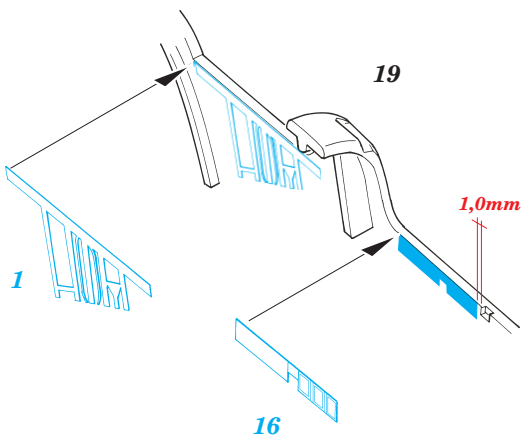

TSR 2

eduard

1/72 scale detail set for **AIRFIX** kit • sada detailů pro model **AIRFIX** 1/72

SS257

- | | | | |
|--|--|--|---------------------|
| | APPLY EXPRESS MASK AND PAINT BEFORE GLUING
POUŽIT EXPRESS MASK NABARVIT PŘED SLEPENÍM | | BEND
OHNOUT |
| | SYMETRICAL ASSEMBLY
SYMETRICKÁ MONTÁŽ | | OPTION
VOLBA |
| | REMOVE
ODSTRANIT | | REPLACE
NAHRADIT |
| | GRIND
OBROUSIT | | |
| | DRILL HOLE
VRTAT OTVOR | | |

ORIGINAL KIT PARTS
PŮVODNÍ DÍLY STAVEBNICE

PHOTO-ETCHED PARTS
LEPTANÉ DÍLY

PARTS TO BE REMOVED
DÍLY K ODSTRANĚNÍ

FILL
TMELIT

REFERENCES:

www.thunder-and-lightnings.co.uk
TSR2 AEROGUIDE SPECIAL