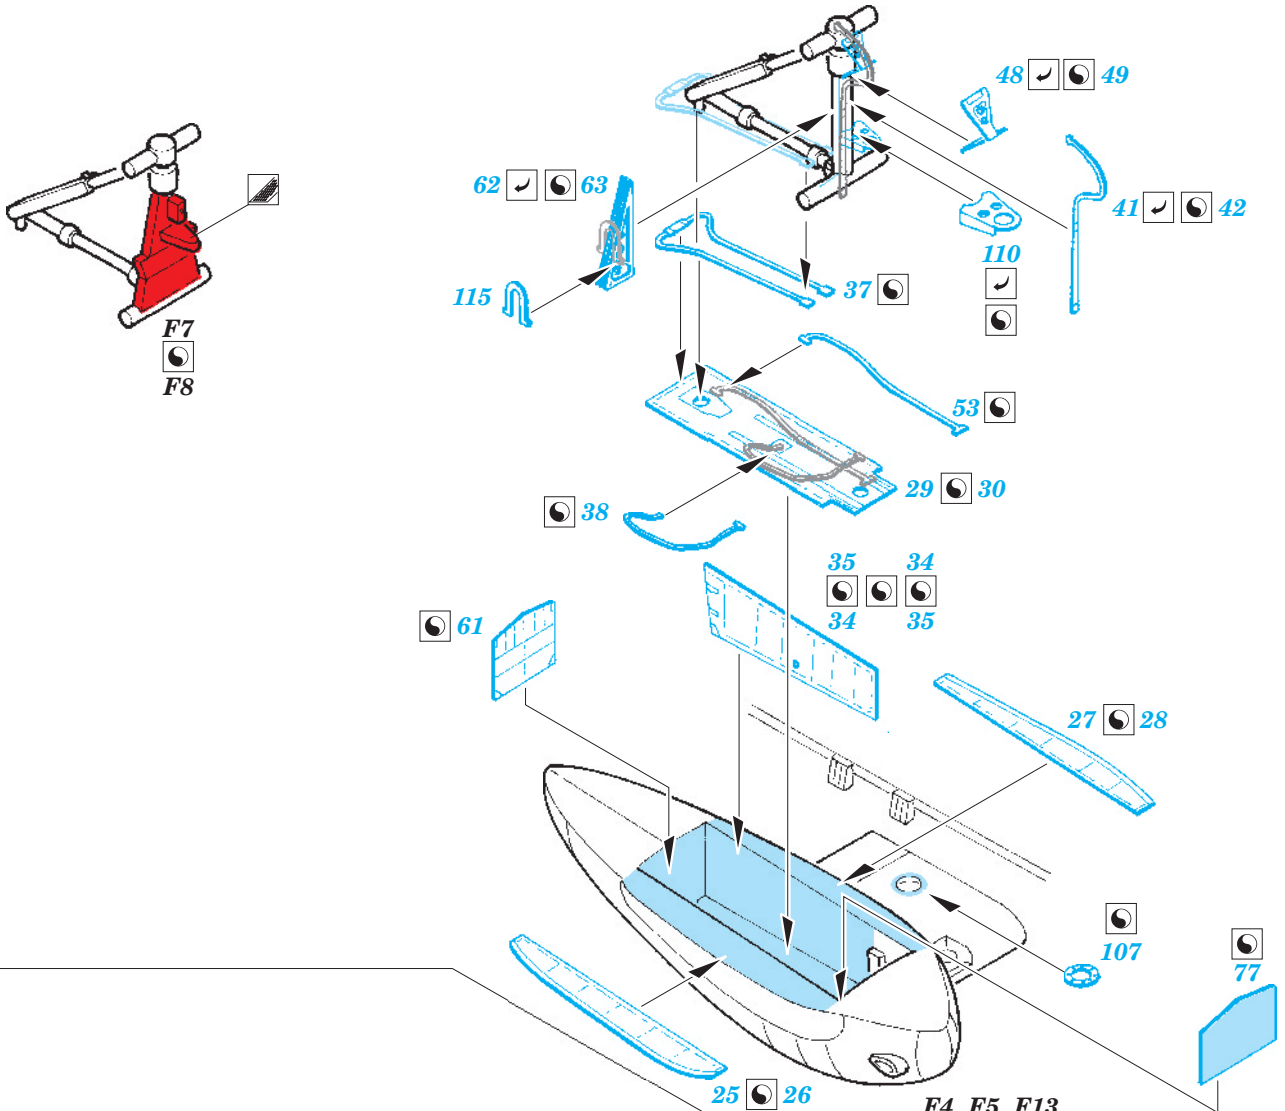

# Sea King AEW.2 exterior

eduard

72 557

1/72 scale detail set for Cyber Hobby kit • sada detailů pro model 1/72 Cyber Hobby

- APPLY EXPRESS MASK AND PAINT BEFORE GLUING  
POUŽIT EXPRESS MASK NABARVIT PŘED SLEPENÍM
- SYMMETRICAL ASSEMBLY  
SYMETRICKÁ MONTÁŽ
- REMOVE  
ODSTRANIT
- GRIND  
OBROUSIT
- DRILL HOLE  
VRTAT OTVOR
- BEND  
OHNOUT
- OPTION  
VOLBA
- REPLACE  
NAHRADIT

ORIGINAL KIT PARTS  
PŮVODNÍ DÍLY STAVEBNICE

PHOTO-ETCHED PARTS  
LEPTANÉ DÍLY

PARTS TO BE REMOVED  
DÍLY K ODSTRANĚNÍ

FILL  
TMELIT

*For further detail sets look for **eduard** 73 468 Sea King AEW.2 interior S.A. (not included in this set)*

*For further detail sets look for **eduard** 73 470 Sea King AEW.2 equipment (not included in this set)*