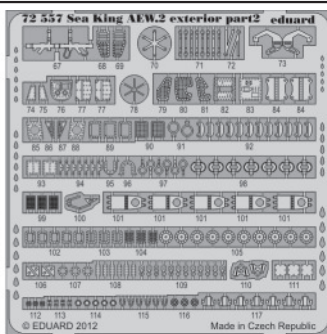

# Sea King AEW.2 exterior

eduard

72 557

1/72 scale detail set for Cyber Hobby kit • sada detailů pro model 1/72 Cyber Hobby

- APPLY EXPRESS MASK AND PAINT BEFORE GLUING  
POUŽIT EXPRESS MASK NABARVIT PŘED SLEPENÍM
- SYMMETRICAL ASSEMBLY  
SYMETRICKÁ MONTÁŽ
- REMOVE  
ODSTRANIT
- GRIND  
OBROUSIT
- DRILL HOLE  
VRTAT OTVOR
- BEND  
OHNOUT
- OPTION  
VOLBA
- REPLACE  
NAHRADIT

ORIGINAL KIT PARTS  
PŮVODNÍ DÍLY STAVEBNICE

PHOTO-ETCHED PARTS  
LEPTANÉ DÍLY

PARTS TO BE REMOVED  
DÍLY K ODSTRANĚNÍ

FILL  
TMELIT

*For further detail sets look for **eduard** 73 468 Sea King AEW.2 interior S.A. (not included in this set)*