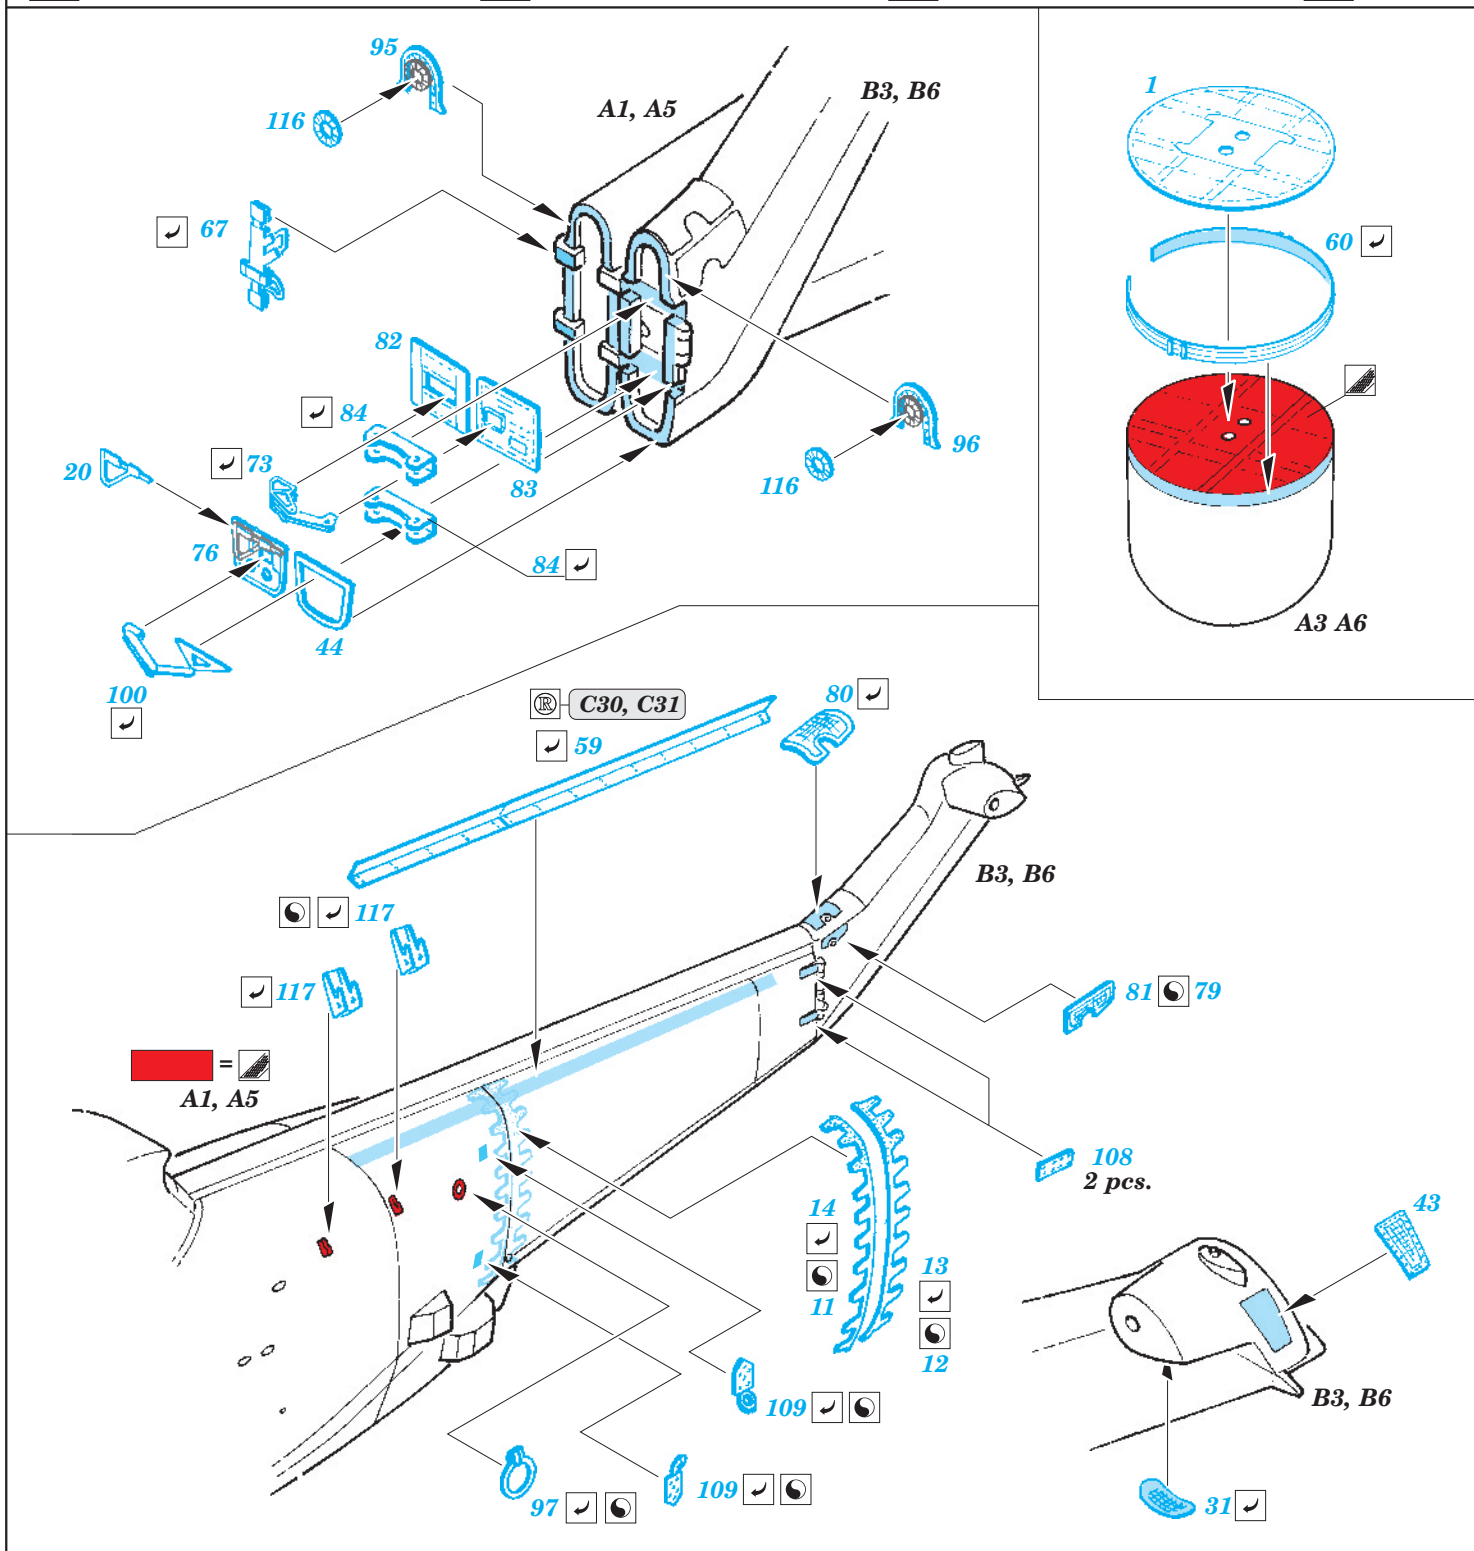

# Sea King AEW.2 exterior

eduard

72 557

1/72 scale detail set for Cyber Hobby kit • sada detailů pro model 1/72 Cyber Hobby

- APPLY EXPRESS MASK AND PAINT BEFORE GLUING  
POUŽIT EXPRESS MASK NABARVIT PŘED SLEPENÍM
- SYMMETRICAL ASSEMBLY  
SYMETRICKÁ MONTÁŽ
- REMOVE  
ODSTRANIT
- GRIND  
OBROUSIT
- DRILL HOLE  
VRTAT OTVOR
- BEND  
OHNOUT
- OPTION  
VOLBA
- REPLACE  
NAHRADIT

ORIGINAL KIT PARTS  
PŮVODNÍ DÍLY STAVEBNICE

PHOTO-ETCHED PARTS  
LEPTANÉ DÍLY

PARTS TO BE REMOVED  
DÍLY K ODSTRANĚNÍ

FILL  
TMELIT

*For further detail sets look for **eduard** 73 468 Sea King AEW.2 interior S.A. (not included in this set)*

*For further detail sets look for **eduard** 73 470 Sea King AEW.2 equipment (not included in this set)*