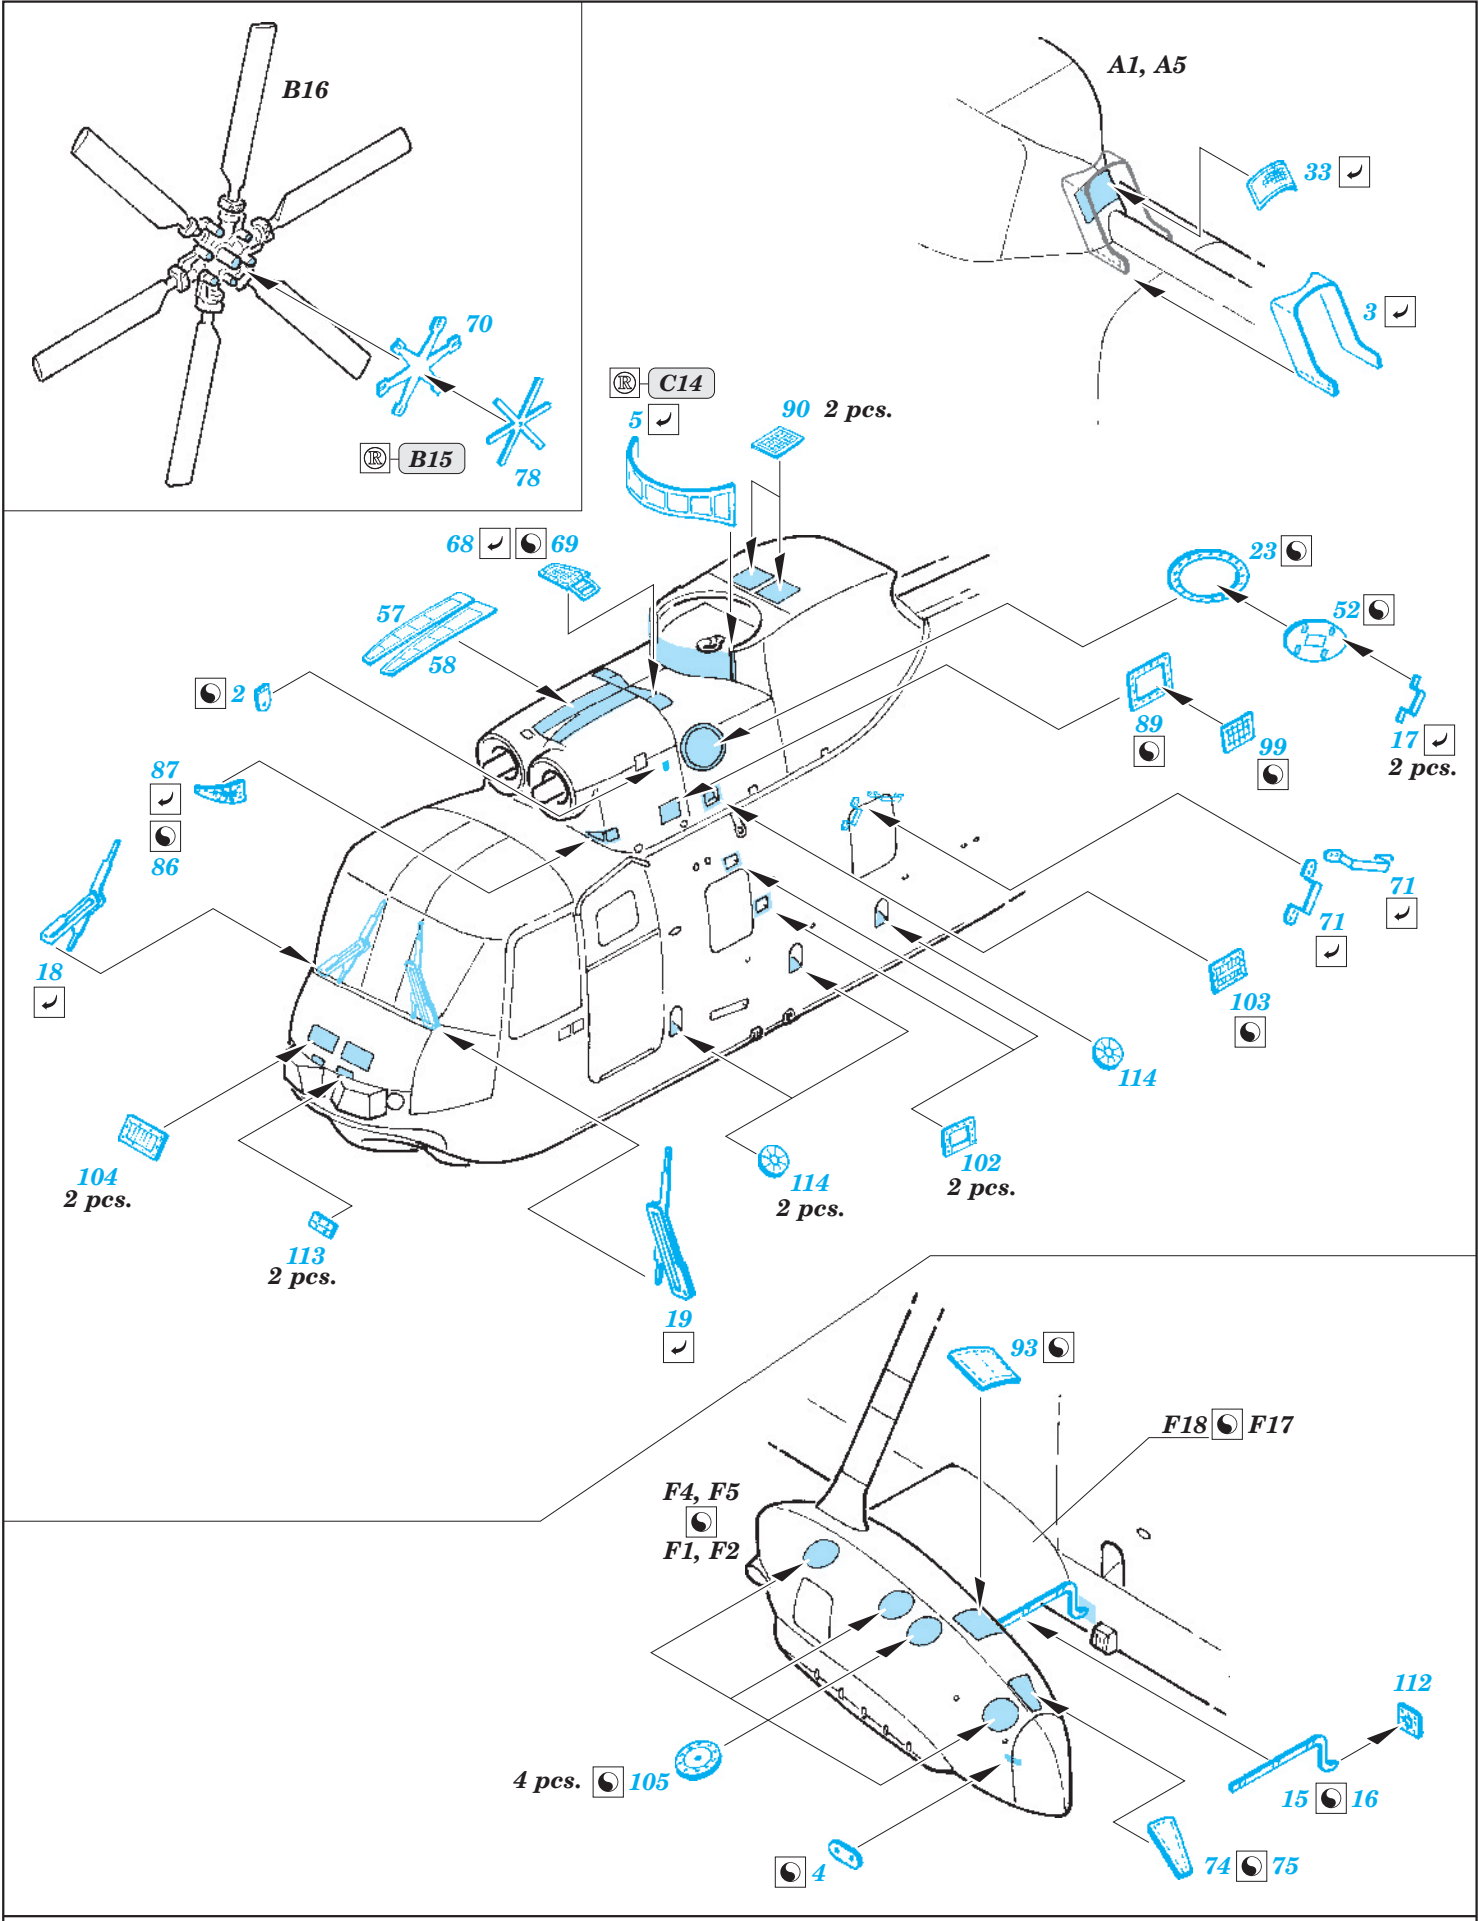

# Sea King AEW.2 exterior

eduard

72 557

1/72 scale detail set for Cyber Hobby kit • sada detailů pro model 1/72 Cyber Hobby

- APPLY EXPRESS MASK AND PAINT BEFORE GLUING  
POUŽIT EXPRESS MASK NABARVIT PŘED SLEPENÍM
- SYMMETRICAL ASSEMBLY  
SYMETRICKÁ MONTÁŽ
- REMOVE  
ODSTRANIT
- GRIND  
OBROUSIT
- DRILL HOLE  
VRTAT OTVOR
- BEND  
OHNOUT
- OPTION  
VOLBA
- REPLACE  
NAHRADIT

ORIGINAL KIT PARTS  
PŮVODNÍ DÍLY STAVEBNICE

PHOTO-ETCHED PARTS  
LEPTANÉ DÍLY

PARTS TO BE REMOVED  
DÍLY K ODSTRANĚNÍ

FILL  
TMELIT

*For further detail sets look for **eduard** 73 468 Sea King AEW.2 interior S.A. (not included in this set)*

*For further detail sets look for **eduard** 73 470 Sea King AEW.2 equipment (not included in this set)*