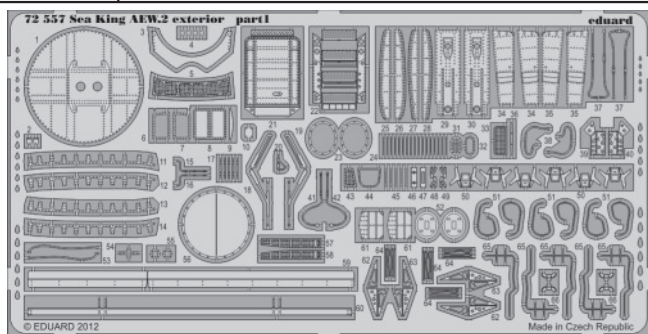

# Sea King AEW.2 exterior

eduard

72 557

1/72 scale detail set for Cyber Hobby kit • sada detailů pro model 1/72 Cyber Hobby

- APPLY EXPRESS MASK AND PAINT BEFORE GLUING  
POUŽIT EXPRESS MASK NABARVIT PŘED SLEPENÍM
- SYMMETRICAL ASSEMBLY  
SYMETRICKÁ MONTÁŽ
- REMOVE  
ODSTRANIT
- GRIND  
OBROUSIT
- DRILL HOLE  
VRTAT OTVOR
- BEND  
OHNOUT
- OPTION  
VOLBA
- REPLACE  
NAHRADIT

ORIGINAL KIT PARTS  
PŮVODNÍ DÍLY STAVEBNICE

PHOTO-ETCHED PARTS  
LEPTANÉ DÍLY

PARTS TO BE REMOVED  
DÍLY K ODSTRANĚNÍ

FILL  
TMELIT

*For further detail sets look for **eduard** 73 468 Sea King AEW.2 interior S.A. (not included in this set)*