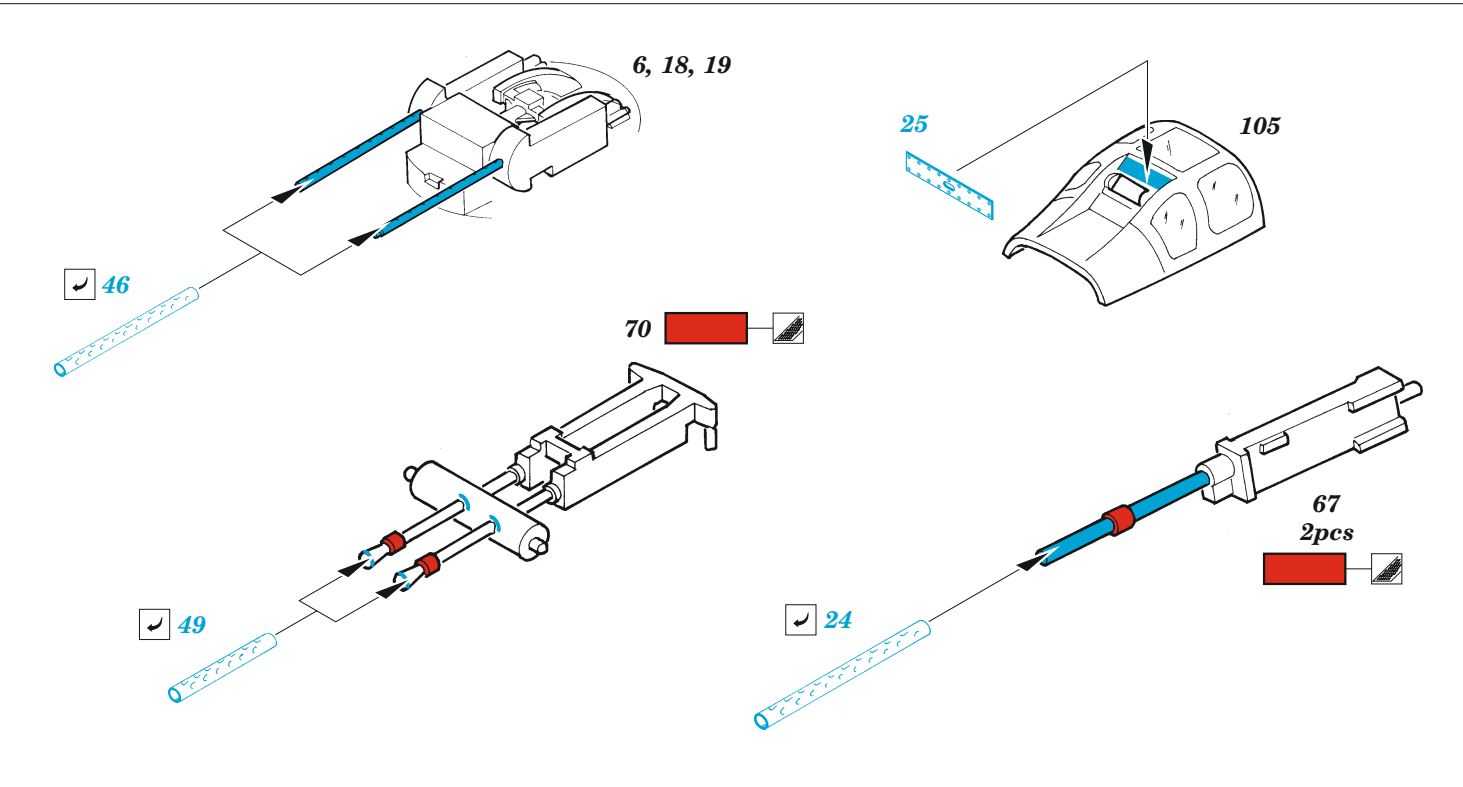

PV-1 exterior

eduard

48 1106

1/48

detail set for ACADEMY 1/48 kit • sada detailů pro stavebnici ACADEMY 1/48

- APPLY EXPRESS MASK AND PAINT BEFORE GLUING
POUŽIT EXPRESS MASK NABARVIT PŘED SLEPENÍM
- SYMMETRICAL ASSEMBLY
SYMETRICKÁ MONTÁŽ
- REMOVE
ODSTRANIT
- GRIND
OBROUSIT
- DRILL HOLE
VRTAT OTVOR
- COLORED ETCHED PARTS
LEPTANÉ BAREVNÉ DÍLY
- ETCHED PARTS
LEPTANÉ NEBAREVNÉ DÍLY
- ORIGINAL KIT PARTS
PŮVODNÍ DÍLY STAVEBNICE
- BEND
OHNOUT
- OPTION
VOLBA
- REPLACE
NAHRADIT
- REVERSE SIDE
OTOČIT

ORIGINAL KIT PARTS PŮVODNÍ DÍLY STAVEBNICE	PHOTO-ETCHED PARTS LEPTANÉ DÍLY	PARTS TO BE REMOVED DÍLY K ODSTRANĚNÍ	FILL TMELIT
---	------------------------------------	--	----------------

2 sets

64, 65

52
3 pcs.

58

57

4 pcs.

2 sets