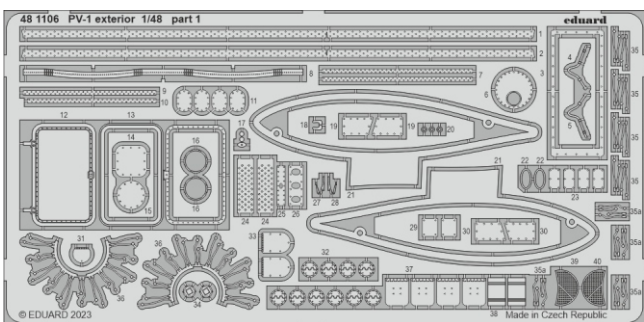

PV-1 exterior

eduard

48 1106

1/48

detail set for ACADEMY 1/48 kit • sada detailů pro stavebnici ACADEMY 1/48

- APPLY EXPRESS MASK AND PAINT BEFORE GLUING
POUŽIT EXPRESS MASK NABARVIT PŘED SLEPENÍM
- SYMMETRICAL ASSEMBLY
SYMETRICKÁ MONTÁŽ
- REMOVE
ODSTRANIT
- GRIND
OBROUSIT
- DRILL HOLE
VRTAT OTVOR
- COLORED ETCHED PARTS
LEPTANÉ BAREVNÉ DÍLY
- ETCHED PARTS
LEPTANÉ NEBAREVNÉ DÍLY
- ORIGINAL KIT PARTS
PŮVODNÍ DÍLY STAVEBNICE
- BEND
OHNOUT
- OPTION
VOLBA
- REPLACE
NAHRADIT
- REVERSE SIDE
OTOČIT

ORIGINAL KIT PARTS PŮVODNÍ DÍLY STAVEBNICE	PHOTO-ETCHED PARTS LEPTANÉ DÍLY	PARTS TO BE REMOVED DÍLY K ODSTRANĚNÍ	FILL TMELIT
---	------------------------------------	--	----------------

2 sets

64, 65

52
3 pcs.

58

57

4 pcs.

2 sets