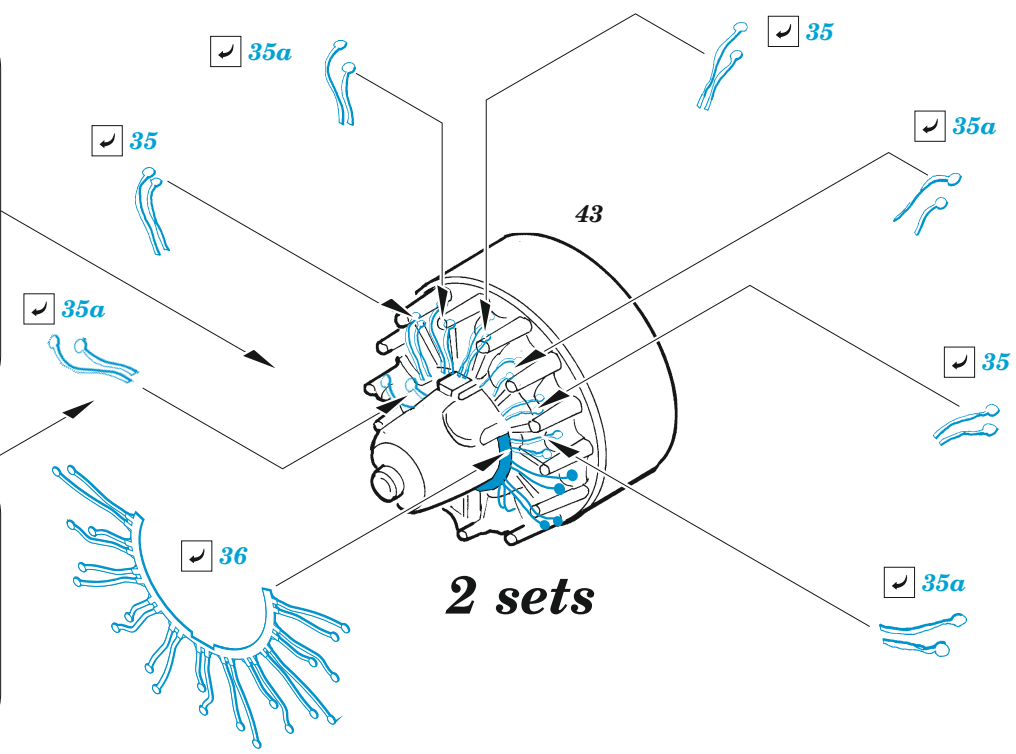

PV-1 exterior

eduard

48 1106

1/48

detail set for ACADEMY 1/48 kit • sada detailů pro stavebnici ACADEMY 1/48

- APPLY EXPRESS MASK AND PAINT BEFORE GLUING
POUŽIT EXPRESS MASK NABARVIT PŘED SLEPENÍM
- SYMMETRICAL ASSEMBLY
SYMETRICKÁ MONTÁŽ
- REMOVE
ODSTRANIT
- GRIND
OBROUSIT
- DRILL HOLE
VRTAT OTVOR
- COLORED ETCHED PARTS
LEPTANÉ BAREVNÉ DÍLY
- ETCHED PARTS
LEPTANÉ NEBAREVNÉ DÍLY
- ORIGINAL KIT PARTS
PŮVODNÍ DÍLY STAVEBNICE
- BEND
OHNOUT
- OPTION
VOLBA
- REPLACE
NAHRADIT
- REVERSE SIDE
OTOČIT

ORIGINAL KIT PARTS PŮVODNÍ DÍLY STAVEBNICE	PHOTO-ETCHED PARTS LEPTANÉ DÍLY	PARTS TO BE REMOVED DÍLY K ODSTRANĚNÍ	FILL TMELIT
---	------------------------------------	--	----------------

2 sets

64, 65

52
3 pcs.

58

57

4 pcs.

2 sets