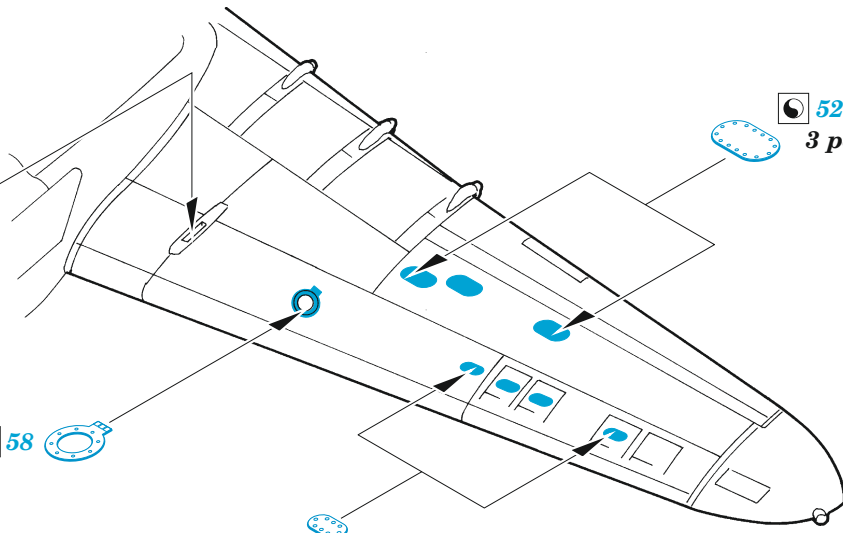

PV-1 exterior

eduard

48 1106

1/48

detail set for ACADEMY 1/48 kit • sada detailů pro stavebnici ACADEMY 1/48

- APPLY EXPRESS MASK AND PAINT BEFORE GLUING
POUŽIT EXPRESS MASK NABARVIT PŘED SLEPENÍM
- SYMMETRICAL ASSEMBLY
SYMETRICKÁ MONTÁŽ
- REMOVE
ODSTRANIT
- GRIND
OBROUSIT
- DRILL HOLE
VRTAT OTVOR
- COLORED ETCHED PARTS
LEPTANÉ BAREVNÉ DÍLY
- ETCHED PARTS
LEPTANÉ NEBAREVNÉ DÍLY
- ORIGINAL KIT PARTS
PŮVODNÍ DÍLY STAVEBNICE
- BEND
OHNOUT
- OPTION
VOLBA
- REPLACE
NAHRADIT
- REVERSE SIDE
OTOČIT

ORIGINAL KIT PARTS PŮVODNÍ DÍLY STAVEBNICE	PHOTO-ETCHED PARTS LEPTANÉ DÍLY	PARTS TO BE REMOVED DÍLY K ODSTRANĚNÍ	FILL TMELIT
---	------------------------------------	--	----------------

2 sets

64, 65

52
3 pcs.

58

57

4 pcs.

2 sets