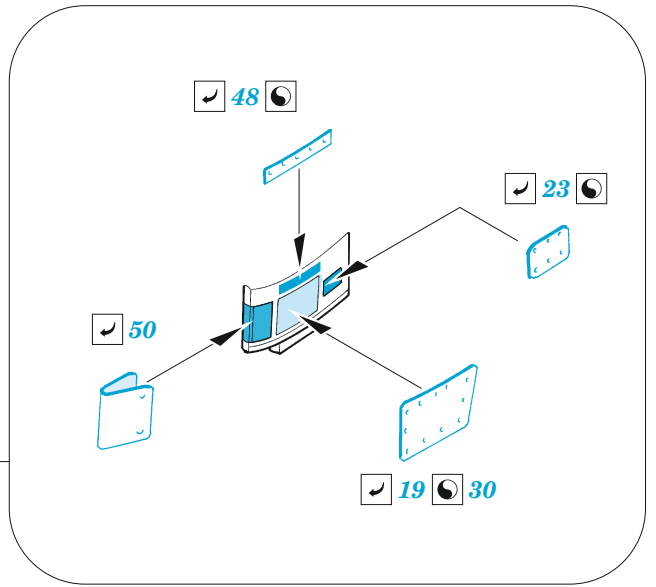

PV-1 exterior

eduard

48 1106

1/48

detail set for ACADEMY 1/48 kit • sada detailů pro stavebnici ACADEMY 1/48

- APPLY EXPRESS MASK AND PAINT BEFORE GLUING
POUŽIT EXPRESS MASK NABARVIT PŘED SLEPENÍM
- SYMMETRICAL ASSEMBLY
SYMETRICKÁ MONTÁŽ
- REMOVE
ODSTRANIT
- GRIND
OBROUSIT
- DRILL HOLE
VRTAT OTVOR
- COLORED ETCHED PARTS
LEPTANÉ BAREVNÉ DÍLY
- ETCHED PARTS
LEPTANÉ NEBAREVNÉ DÍLY
- ORIGINAL KIT PARTS
PŮVODNÍ DÍLY STAVEBNICE
- BEND
OHNOUT
- OPTION
VOLBA
- REPLACE
NAHRADIT
- REVERSE SIDE
OTOČIT

ORIGINAL KIT PARTS PŮVODNÍ DÍLY STAVEBNICE	PHOTO-ETCHED PARTS LEPTANÉ DÍLY	PARTS TO BE REMOVED DÍLY K ODSTRANĚNÍ	FILL TMELIT
---	------------------------------------	--	----------------

2 sets

64, 65

52
3 pcs.

58

57

4 pcs.

2 sets