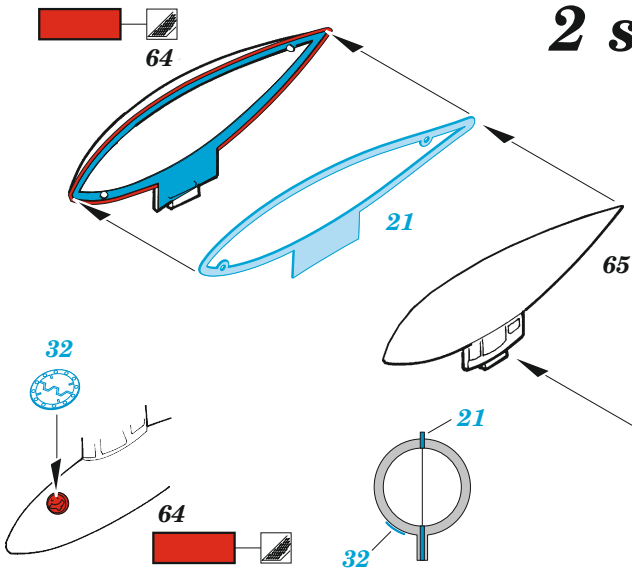

PV-1 exterior

eduard

48 1106

1/48

detail set for ACADEMY 1/48 kit • sada detailů pro stavebnici ACADEMY 1/48

- APPLY EXPRESS MASK AND PAINT BEFORE GLUING
POUŽIT EXPRESS MASK NABARVIT PŘED SLEPENÍM
- SYMMETRICAL ASSEMBLY
SYMETRICKÁ MONTÁŽ
- REMOVE
ODSTRANIT
- GRIND
OBROUSIT
- DRILL HOLE
VRTAT OTVOR
- COLORED ETCHED PARTS
LEPTANÉ BAREVNÉ DÍLY
- ETCHED PARTS
LEPTANÉ NEBAREVNÉ DÍLY
- ORIGINAL KIT PARTS
PŮVODNÍ DÍLY STAVEBNICE
- BEND
OHNOUT
- OPTION
VOLBA
- REPLACE
NAHRADIT
- REVERSE SIDE
OTOČIT

ORIGINAL KIT PARTS PŮVODNÍ DÍLY STAVEBNICE	PHOTO-ETCHED PARTS LEPTANÉ DÍLY	PARTS TO BE REMOVED DÍLY K ODSTRANĚNÍ	FILL TMELIT
---	------------------------------------	--	----------------

2 sets

64, 65

52
3 pcs.

58

57

4 pcs.

2 sets