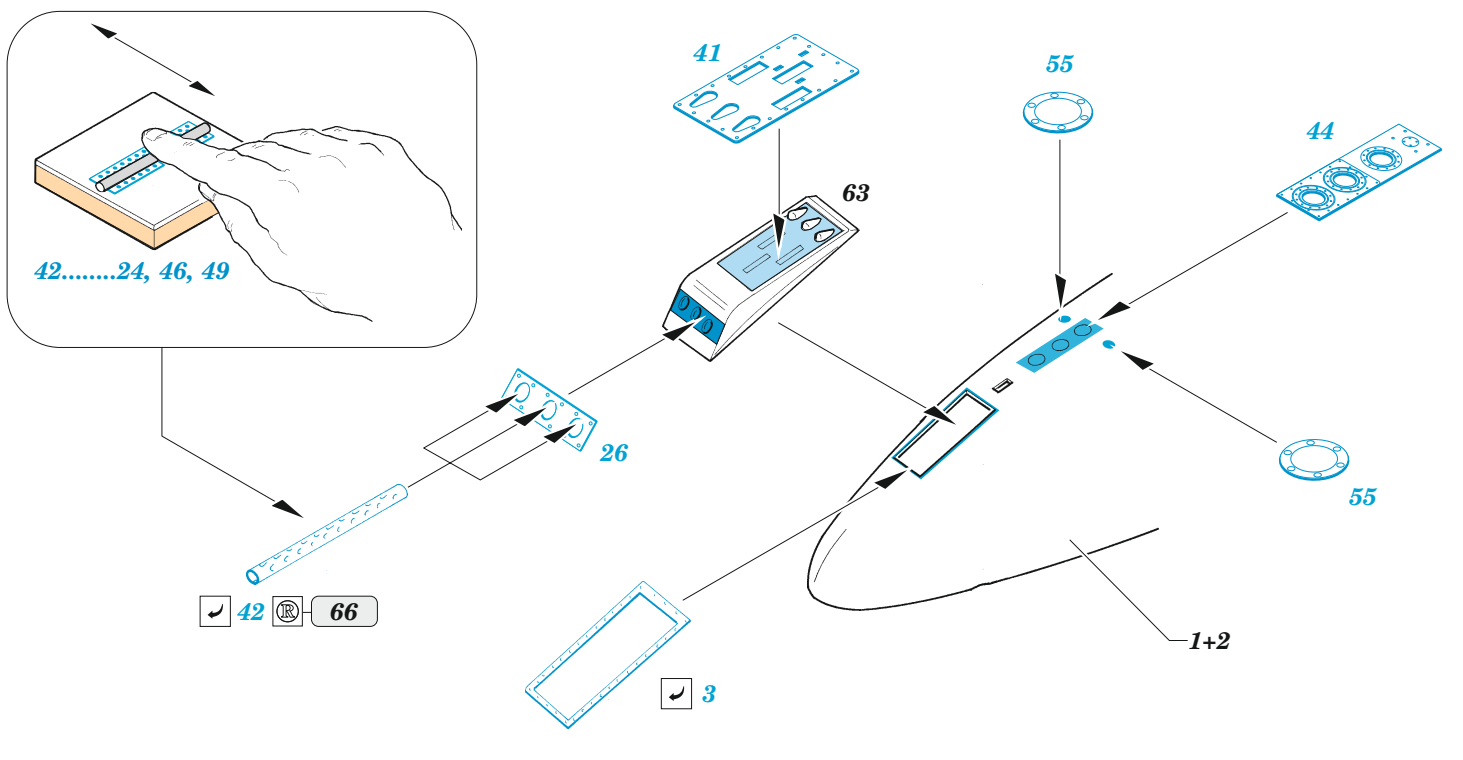

PV-1 exterior

eduard

48 1106

1/48

detail set for ACADEMY 1/48 kit • sada detailů pro stavebnici ACADEMY 1/48

- APPLY EXPRESS MASK AND PAINT BEFORE GLUING
POUŽIT EXPRESS MASK NABARVIT PŘED SLEPENÍM
- SYMMETRICAL ASSEMBLY
SYMETRICKÁ MONTÁŽ
- REMOVE
ODSTRANIT
- GRIND
OBROUSIT
- DRILL HOLE
VRTAT OTVOR
- COLORED ETCHED PARTS
LEPTANÉ BAREVNÉ DÍLY
- ETCHED PARTS
LEPTANÉ NEBAREVNÉ DÍLY
- ORIGINAL KIT PARTS
PŮVODNÍ DÍLY STAVEBNICE
- BEND
OHNOUT
- OPTION
VOLBA
- REPLACE
NAHRADIT
- REVERSE SIDE
OTOČIT

ORIGINAL KIT PARTS PŮVODNÍ DÍLY STAVEBNICE	PHOTO-ETCHED PARTS LEPTANÉ DÍLY	PARTS TO BE REMOVED DÍLY K ODSTRANĚNÍ	FILL TMELIT
---	------------------------------------	--	----------------

2 sets

64, 65

52
3 pcs.