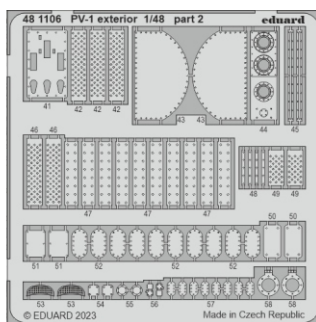

PV-1 exterior

eduard

48 1106

1/48

detail set for ACADEMY 1/48 kit • sada detailů pro stavebnici ACADEMY 1/48

- APPLY EXPRESS MASK AND PAINT BEFORE GLUING
POUŽIT EXPRESS MASK NABARVIT PŘED SLEPENÍM
- SYMMETRICAL ASSEMBLY
SYMETRICKÁ MONTÁŽ
- REMOVE
ODSTRANIT
- GRIND
OBROUSIT
- DRILL HOLE
VRTAT OTVOR
- COLORED ETCHED PARTS
LEPTANÉ BAREVNÉ DÍLY
- ETCHED PARTS
LEPTANÉ NEBAREVNÉ DÍLY
- ORIGINAL KIT PARTS
PŮVODNÍ DÍLY STAVEBNICE
- BEND
OHNOUT
- OPTION
VOLBA
- REPLACE
NAHRADIT
- REVERSE SIDE
OTOČIT

ORIGINAL KIT PARTS PŮVODNÍ DÍLY STAVEBNICE	PHOTO-ETCHED PARTS LEPTANÉ DÍLY	PARTS TO BE REMOVED DÍLY K ODSTRANĚNÍ	FILL TMELIT
---	------------------------------------	--	----------------

2 sets

64, 65

52
3 pcs.

58

57

4 pcs.

2 sets