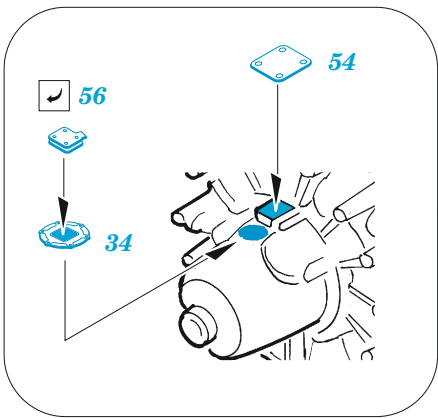

PV-1 exterior

eduard

48 1106

1/48

detail set for ACADEMY 1/48 kit • sada detailů pro stavebnici ACADEMY 1/48

- APPLY EXPRESS MASK AND PAINT BEFORE GLUING
POUŽIT EXPRESS MASK NABARVIT PŘED SLEPENÍM
- SYMMETRICAL ASSEMBLY
SYMETRICKÁ MONTÁŽ
- REMOVE
ODSTRANIT
- GRIND
OBROUSIT
- DRILL HOLE
VRTAT OTVOR
- COLORED ETCHED PARTS
LEPTANÉ BAREVNÉ DÍLY
- ETCHED PARTS
LEPTANÉ NEBAREVNÉ DÍLY
- ORIGINAL KIT PARTS
PŮVODNÍ DÍLY STAVEBNICE
- BEND
OHNOUT
- OPTION
VOLBA
- REPLACE
NAHRADIT
- REVERSE SIDE
OTOČIT

ORIGINAL KIT PARTS PŮVODNÍ DÍLY STAVEBNICE	PHOTO-ETCHED PARTS LEPTANÉ DÍLY	PARTS TO BE REMOVED DÍLY K ODSTRANĚNÍ	FILL TMELIT
---	------------------------------------	--	----------------

2 sets

64, 65

52
3 pcs.

58

57

4 pcs.

2 sets