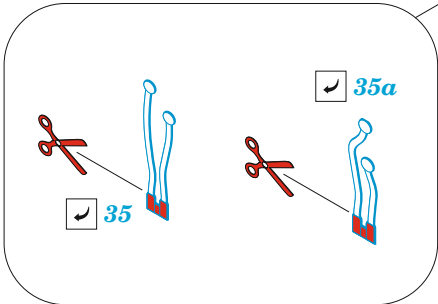

PV-1 exterior

eduard

48 1106

1/48

detail set for ACADEMY 1/48 kit • sada detailů pro stavebnici ACADEMY 1/48

- APPLY EXPRESS MASK AND PAINT BEFORE GLUING
POUŽIT EXPRESS MASK NABARVIT PŘED SLEPENÍM
- SYMMETRICAL ASSEMBLY
SYMETRICKÁ MONTÁŽ
- REMOVE
ODSTRANIT
- GRIND
OBROUSIT
- DRILL HOLE
VRTAT OTVOR
- COLORED ETCHED PARTS
LEPTANÉ BAREVNÉ DÍLY
- ETCHED PARTS
LEPTANÉ NEBAREVNÉ DÍLY
- ORIGINAL KIT PARTS
PŮVODNÍ DÍLY STAVEBNICE
- BEND
OHNOUT
- OPTION
VOLBA
- REPLACE
NAHRADIT
- REVERSE SIDE
OTOČIT

ORIGINAL KIT PARTS PŮVODNÍ DÍLY STAVEBNICE	PHOTO-ETCHED PARTS LEPTANÉ DÍLY	PARTS TO BE REMOVED DÍLY K ODSTRANĚNÍ	FILL TMELIT
---	------------------------------------	--	----------------

2 sets

64, 65

52
3 pcs.

58

57

4 pcs.

2 sets